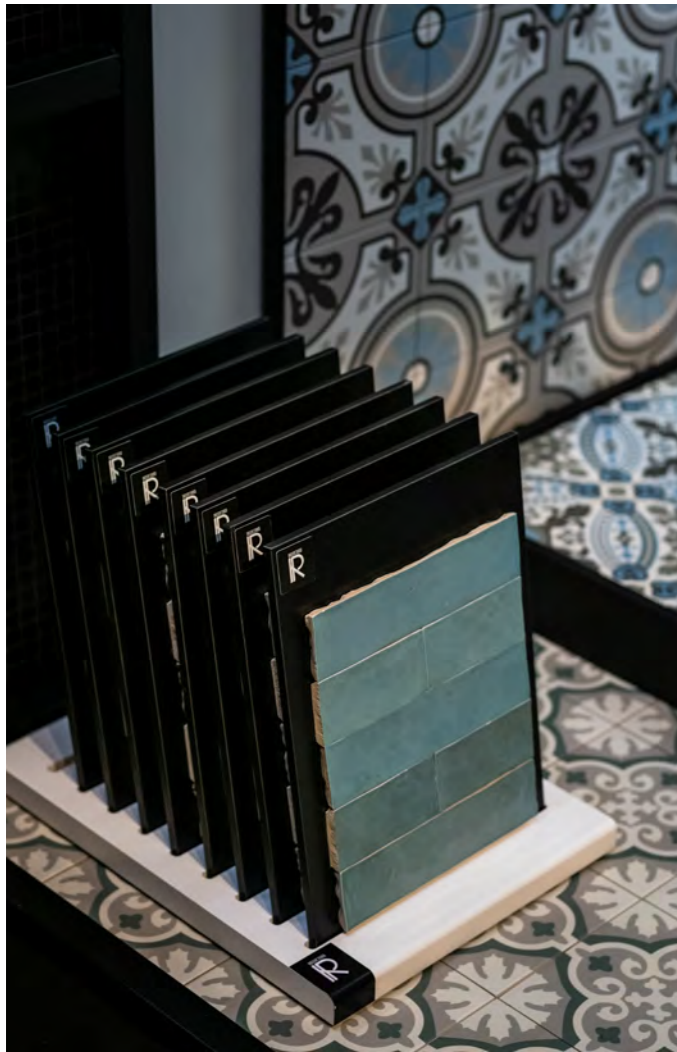

| ATELIER small pannels 9 colors

DEALER:

|REVOIR |PARIS

info@revoirparis.be

+32 2 669 16 40

www.revoirparisc.be